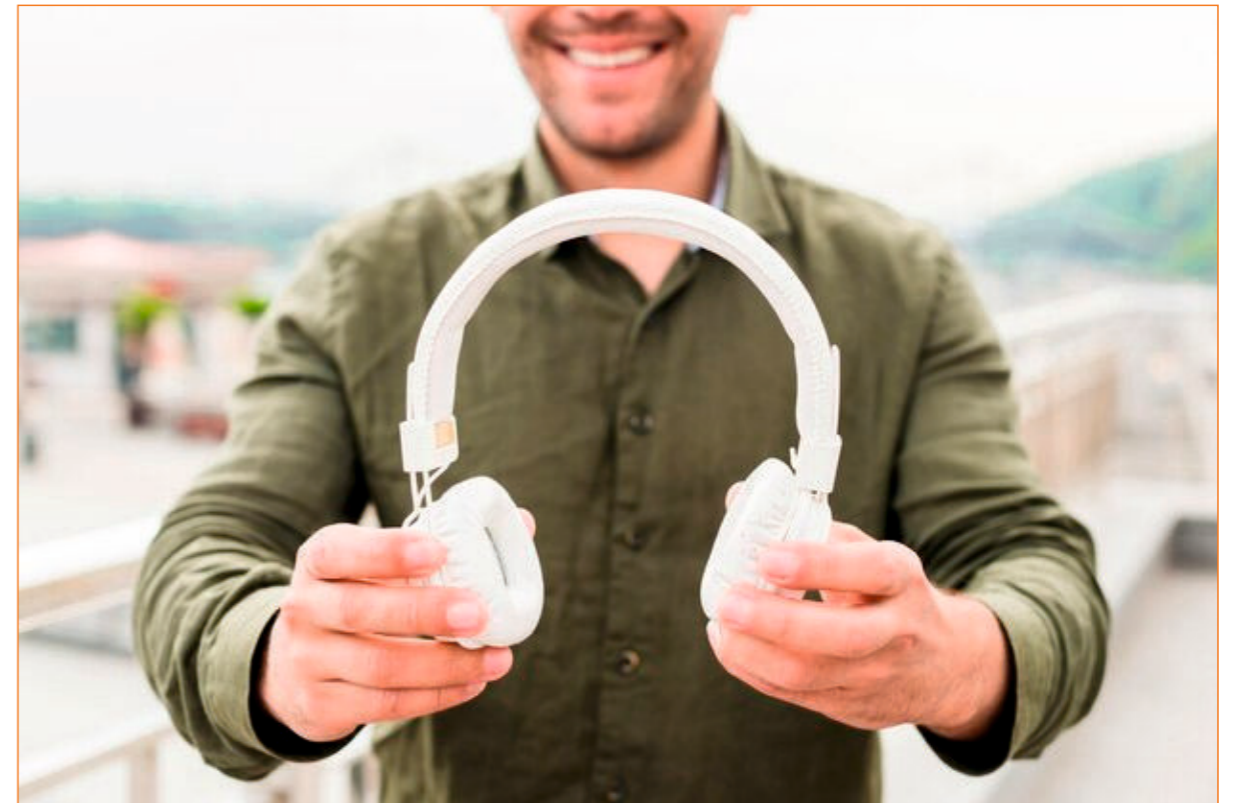

## CUFFIE

art. **APP886**

Impedenza 32Ohms, risposta di frequenza 20Hz-20.000Hz, spinotto da 3,5 mm., lunghezza cavo 150 cm. circa.

**Materiale:** metallo, plastica

○ BIANCO

● NERO

bluetooth 5.0, impedenza 32 Ohm, risposta di frequenza 20-20.000 HZ, ricaricabili all'interno del proprio astuccio con batteria ricaricabile Li-ion da 5200mAh che funge sia da caricatore classico USB per tutti i dispositivi che da caricatore wireless per gli smartphone di ultima generazione (compatibili con lo standard Qi wireless). Con possibilità di gestione avanzamento traccia e chiamata telefonica attraverso i pulsanti posti sugli auricolari. Munito di cavetto micro USB (tipo C). micro USB (tipo C) Input: DC 5V-2A - USB output: DC 5V-2A - Wireless output: 5V 1A - capacità caricatore USB: 5200mAh - capacità batteria auricolari: 30mAh.