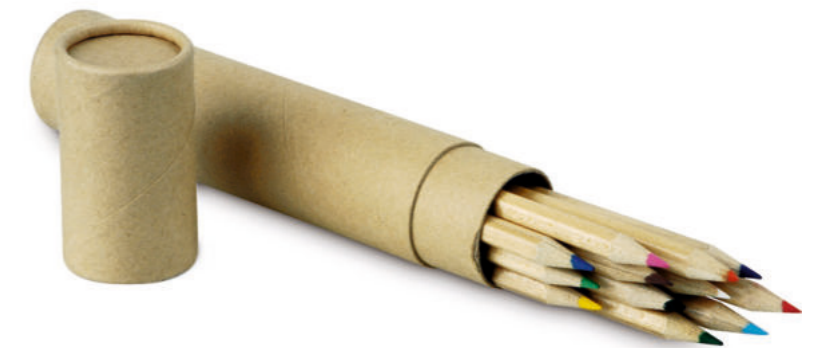

**Materiale:** legno

**Misure:** 18,2x4,5x2,5 cm

● BEIGE

art. **APP816**

12 pezzi in astuccio tondo di cartoncino.

**Materiale:** legno

**Misure:** Ø 3,4x18,8 cm

● BEIGE

art. **APP817**

Realizzato con cartoni riciclati del latte. Dopo aver separato i materiali dei cartoni del latte, la carta viene utilizzata per creare il blocchetto. Con inserto in bambù, la copertina è pieghevole e può fungere da base di appoggio per smartphone. Con fogli a righe (70 fogli), chiusura con elastico e passante elastico porta penna (penna non inclusa).