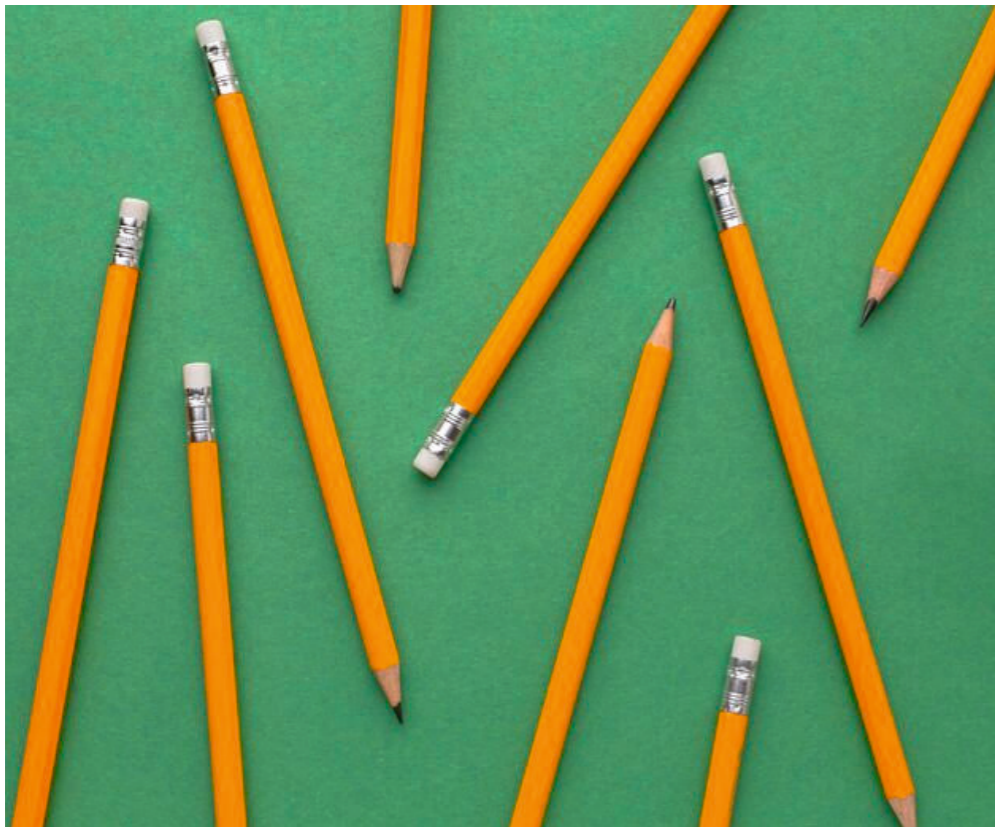

SET MATITE

art. **APP814**

12 pezzi in astuccio tondo di cartoncino con temperamatite.

Materiale: legno

Misure: Ø 3,5x10,5 cm

● BEIGE

art. **APP815**

12 pezzi in astuccio di cartoncino trapezoidale.

Materiale: legno

Misure: 18,2x4,5x2,5 cm

● BEIGE

art. **APP816**

12 pezzi in astuccio tondo di cartoncino.

Materiale: legno

Misure: Ø 3,4x18,8 cm

● BEIGE