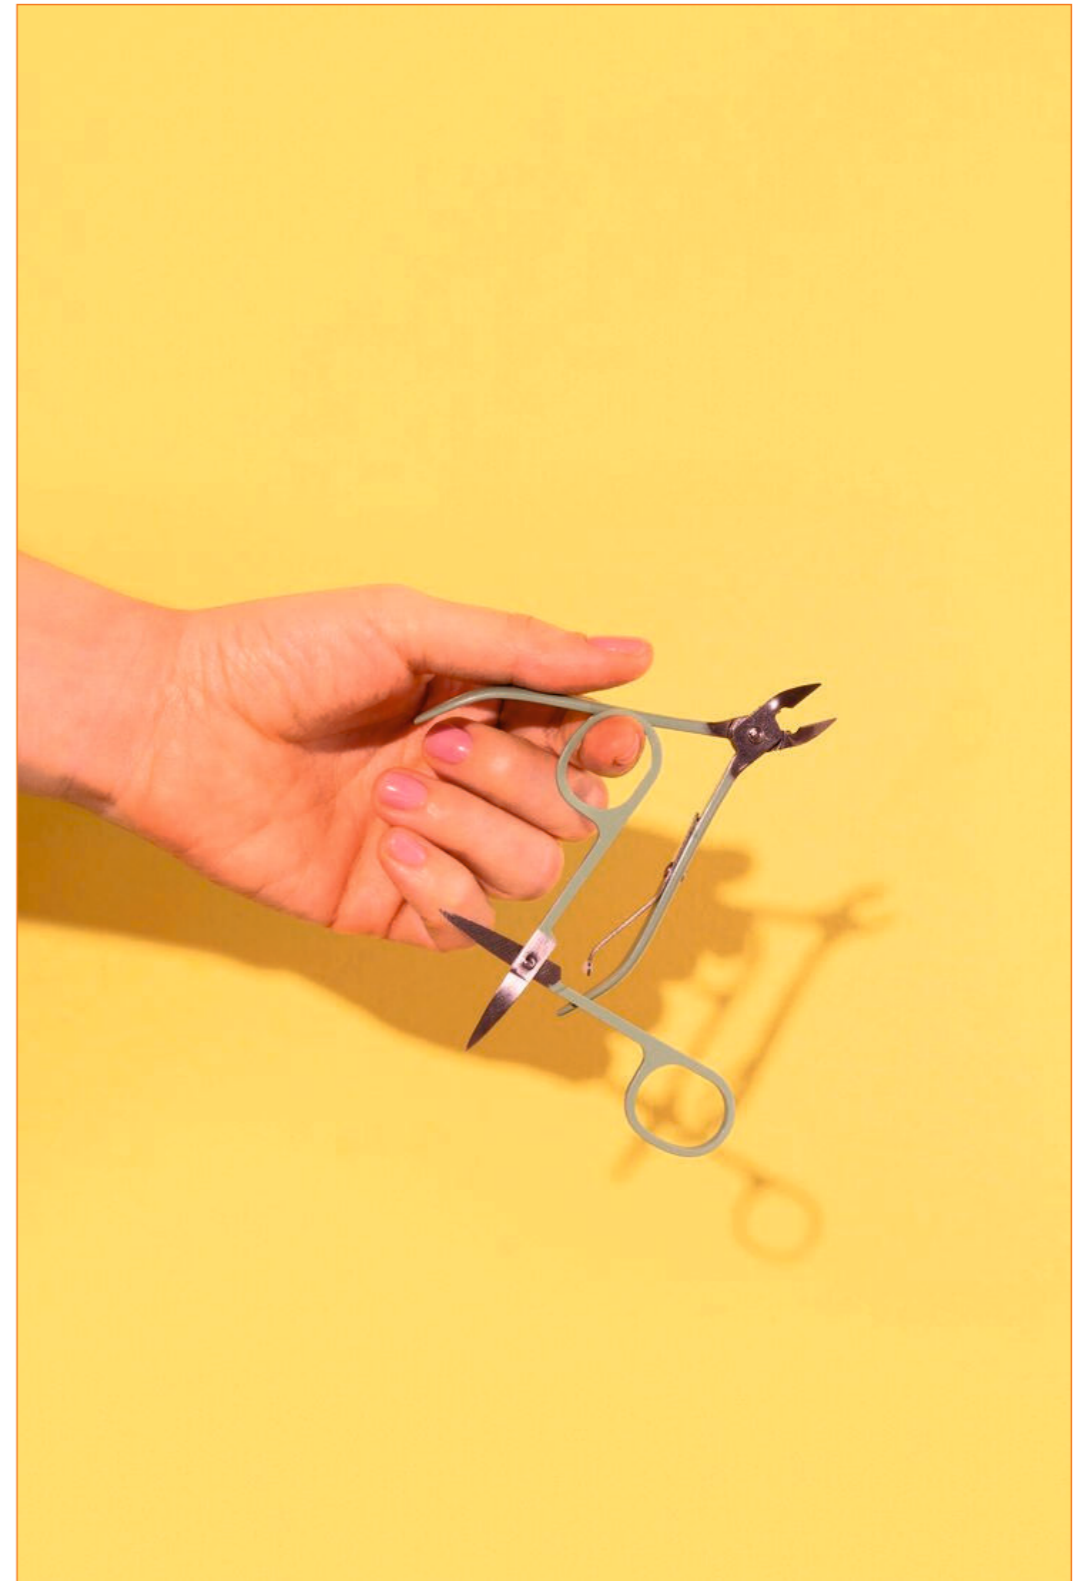

## SET MANICURE

art. **APP877**

L'indispensabile per la cura delle mani in un astuccio rigido in PU.

**Materiale:** metallo, PU  
**Misure:** 14,5x6,5x2 cm

● NERO

art. **APP878**

L'indispensabile per la cura della mani, in un astuccio elegante in sughero.

**Materiale:** metallo, sughero  
**Misure:** 10x6,2x2,1 cm

○ BEIGE