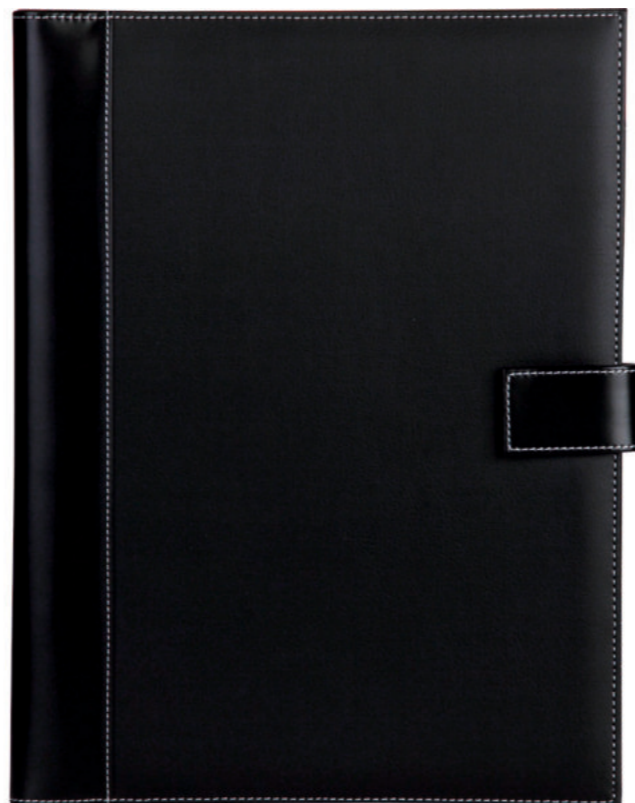

## CARTELLE PORTABLOCCO E PORTABIGLIETTI DA VISITA

art. **APP824**

Formato A4, completa di blocco appunti e tasche interne.

**Materiale:** nylon, PU  
**Misure:** 31x23,5x2,4 cm

- GRIGIO
- BLU ROYAL

art. **APP825**