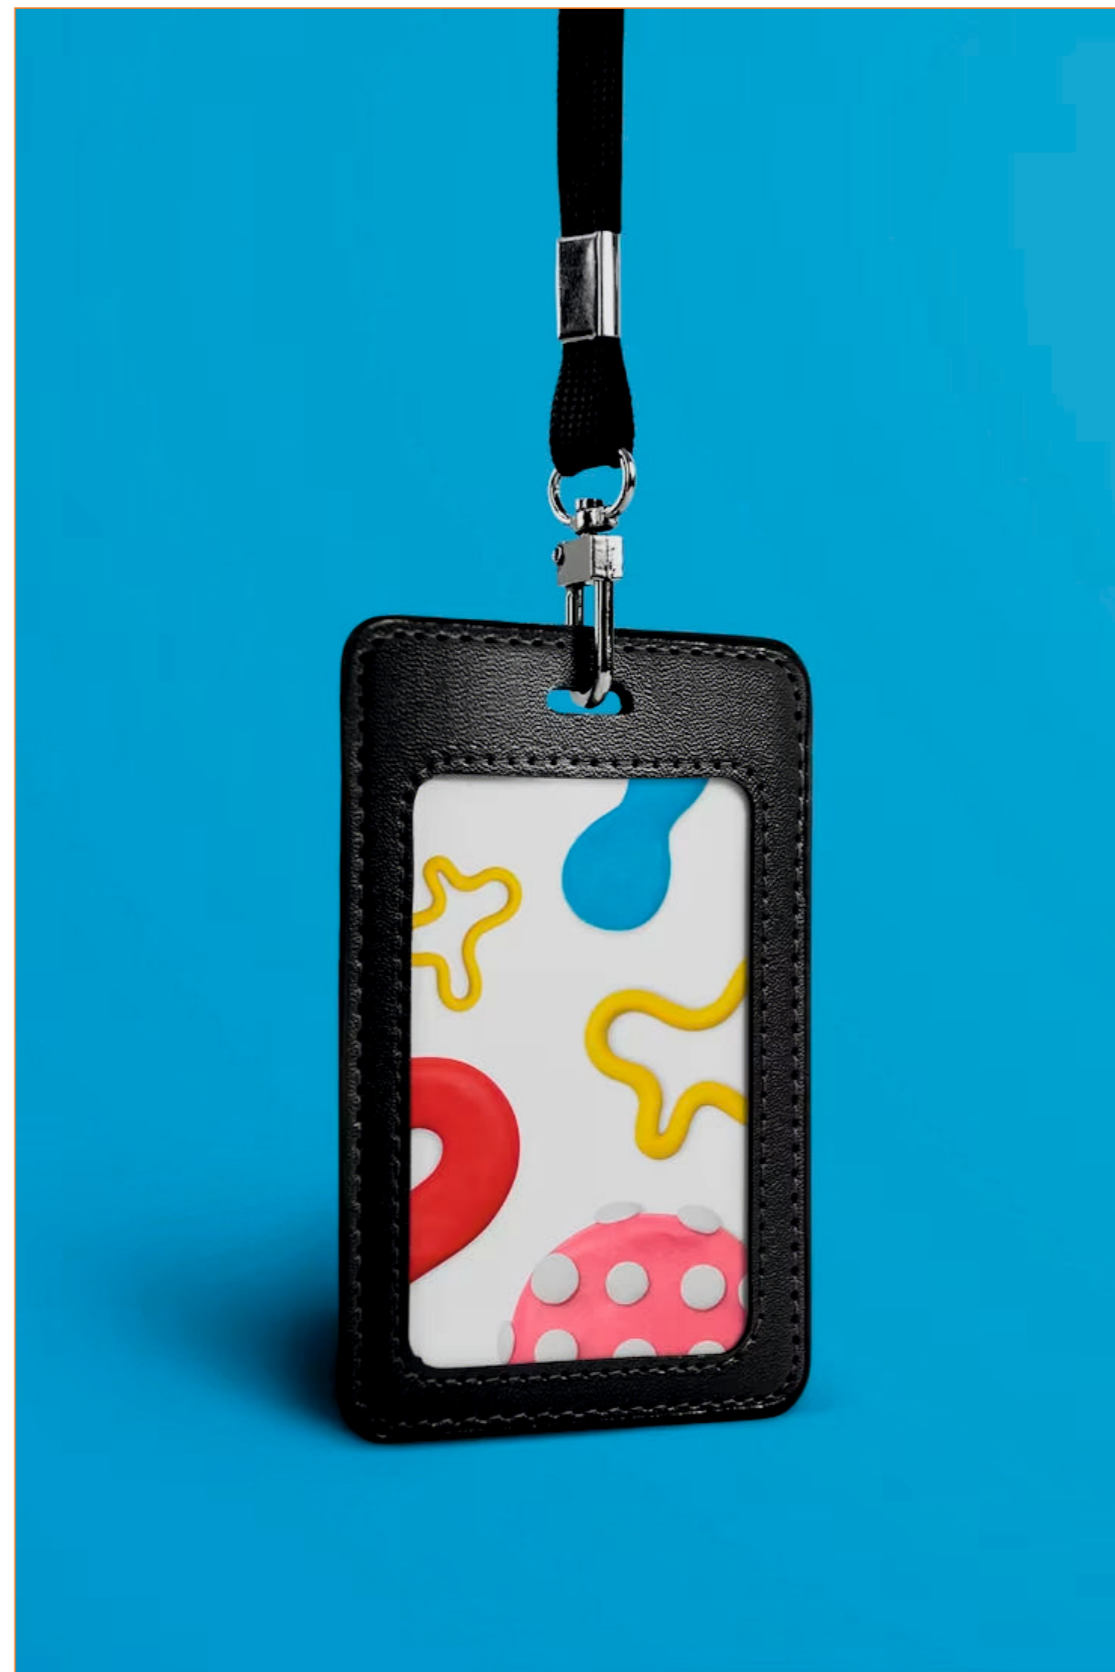

art. **APP874**

Riavvolgibile, con clip per aggancio alla cinta.

Materiale: metallo, plastica
Misure: 10,3x7,5 cm (taschino)

- ☐ BIANCO
- ☐ ROSSO
- ☐ BLU

art. **APP875**

Moschettone con anello portachiavi e aggancio per cellulare. Non adatto per uso professionale e sportivo.

Materiale: alluminio
Misure: 15,5x3x0,5 cm

☐ GIALLO	☐ VERDE
☐ ROSSO	☐ NERO
☐ BIANCO	☐ CELESTE
☐ ARANCIO	☐ BLU NAVY
☐ ROSA	☐ BLU ROYAL